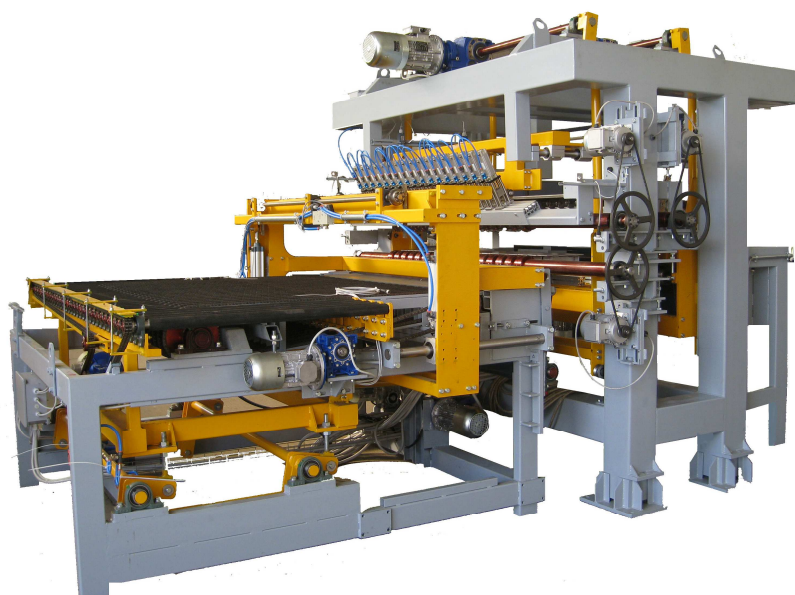

Резак кирпичей с фаской с 4-ох сторон Taglierina mattoni con bisellatura su quattro lati Cutting Machine with four face bevelling

Размер кирпичей
Taglio mattoni misure
Cutting full brick misure

70-92x128x266mm

Продукция
Production

17000-20000 Pc/Hour

[Watch the video](http://youtu.be/c5hOmCRDkF0) : <http://youtu.be/c5hOmCRDkF0>